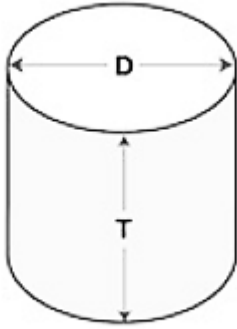

NdFeB Rod Magnet

General Dimension: mm

D	T
20	10
20	15
23	10
23	15
25	20
25	25
30	10
30	15
40	15
45	15
45	20
45	25
45	30
55	25
70	20
70	30
70	40
100	50